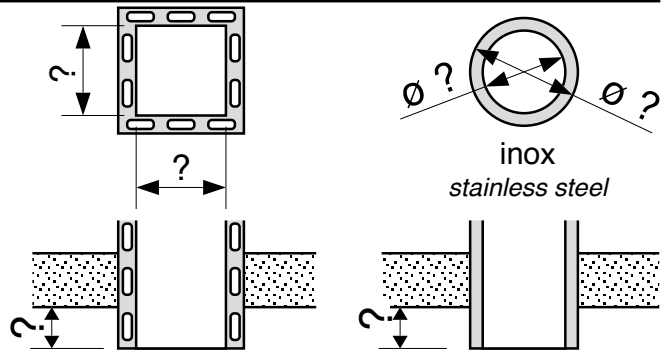

date de création : 31/03/00 modification: 25/05/10

- noir
black
- gris souris (option)
light grey paint (option)

- conduit existant existing chimney
- conduit à créer chimney to build
- longueur de conduit length of chimney = ?