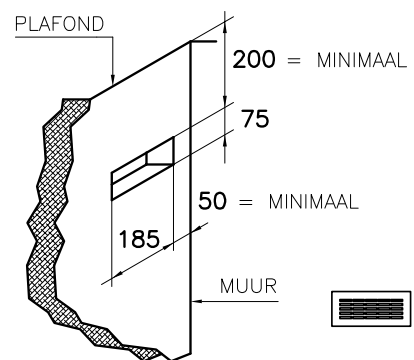

1 2 3 4

A

B

C

D

DETAIL A

DETAIL C

- OPMERKING:**
- ALS HAARD INGEBOUWD WORDT MOETEN ER RECUPERATIE ROOSTERS GEPLAATST WORDEN. DIT GELDT VOOR GASVUUR EN HOUTVUUR.
  - VOOR GASVUUR KAN DAN DE GASKRAAN ACHTER HET ONDERSTE ROOSTER GEPLAATST WORDEN.
  - INBOUWMAAT ROOSTER : BOVEN 180x70mm , ZIE DETAIL A  
ONDER 180x150mm , ZIE DETAIL B
  - UITWENDIGE MAAT ROOSTER : ONDER 203x167mm , BOVEN 203x90mm
  - INBOUWMAAT BEDIENINGSLUIK : ONDER 225x225mm , ZIE DETAIL C
  - ROOSTER/LUIK WORDT STANDAARD IN KLEUR RAL 9010 GESPTEN

NAAM : REF :  
 ADRES : ORDERNR :  
 PLAATS : DATUM :

**boley**® BV  
 MARCONIWEG 1  
 VEGHEL  
 TEL: 0413-340545  
 URL: WWW.BOLEY.NL

TYPENR : 0844T  
 datum : 01-09-2004  
 wijz. dd : 14-04-05

VERSIE A