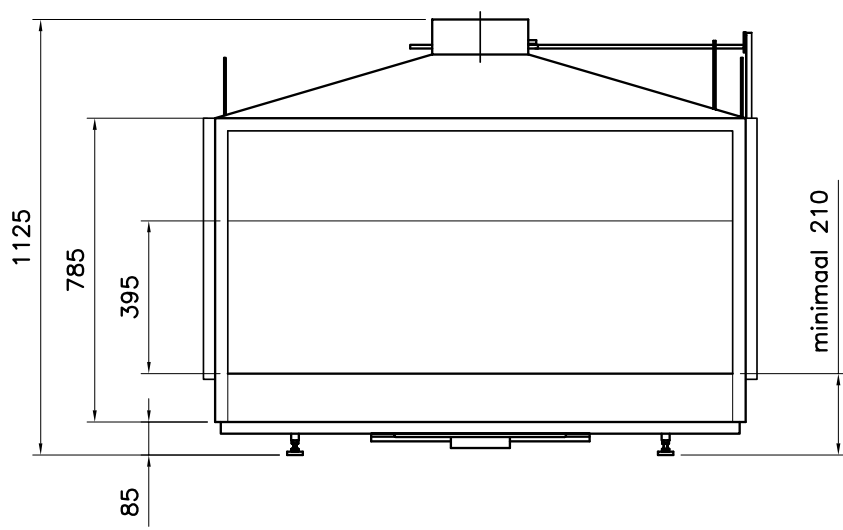

1 2 3 4

A

B

C

D

DETAIL A

DETAIL C

- OPMERKING:**
- ALS HAARD INGEBOUWD WORDT MOETEN ER RECUPERATIE ROOSTERS GEPLAATST WORDEN. DIT GELDT VOOR GASVUUR EN HOUTVUUR.
  - VOOR GASVUUR KAN DAN DE GASKRAAN ACHTER HET ONDERSTE ROOSTER GEPLAATST WORDEN.
  - INBOUWMAAT ROOSTER : BOVEN 180x70mm , ZIE DETAIL A  
ONDER 180x150mm , ZIE DETAIL B
  - UITWENDIGE MAAT ROOSTER : ONDER 203x167mm , BOVEN 203x90mm
  - INBOUWMAAT BEDIENINGSLUIK : ONDER 225x225mm , ZIE DETAIL C
  - ROOSTER/LUIK WORDT STANDAARD IN KLEUR RAL 9010 GESPTEN

NAAM : REF :  
 ADRES : ORDERNR :  
 PLAATS : DATUM :

**boley**® BV  
 MARCONIWEG 1  
 VEGHEL  
 TEL: 0413-340545  
 URL: WWW.BOLEY.NL

TYPENR : 0844T  
 datum : 01-09-2004  
 wijz. dd : 14-04-05

VERSIE A