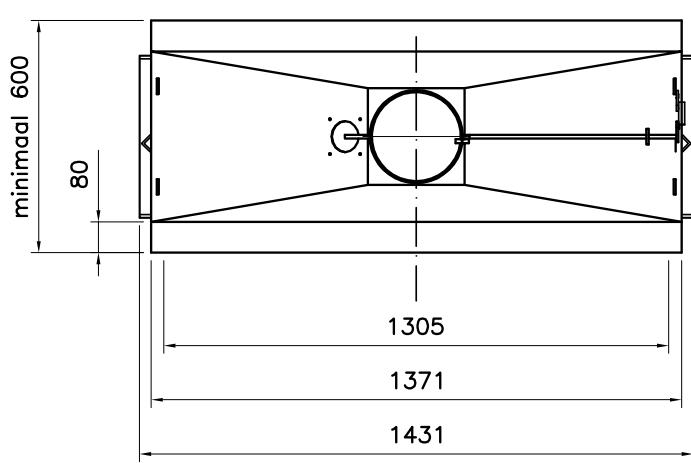

1 2 3 4

A

B

C

D

DETAIL A

DETAIL C

- OPMERKING:**
- ALS HAARD INGEBOUWD WORDT MOETEN ER RECUPERATIE ROOSTERS GEPLAATST WORDEN. DIT GELDT VOOR GASVUUR EN HOUTVUUR.
  - VOOR GASVUUR KAN DAN DE GASKRAAN ACHTER HET ONDERSTE ROOSTER GEPLAATST WORDEN.
  - INBOUWMAAT ROOSTER : BOVEN 180x70mm , ZIE DETAIL A  
ONDER 180x150mm , ZIE DETAIL B
  - UITWENDIGE MAAT ROOSTER : ONDER 203x167mm , BOVEN 203x90mm
  - INBOUWMAAT BEDIENINGSLUIK : ONDER 225x225mm , ZIE DETAIL C
  - ROOSTER/LUIK WORDT STANDAARD IN KLEUR RAL 9010 GESPTEN

NAAM : REF :  
 ADRES : ORDERNR :  
 PLAATS : DATUM :

**boley**® BV  
 MARCONIWEG 1  
 VEGHEL  
 TEL: 0413-340545  
 URL: WWW.BOLEY.NL

TYPENR : 0844T  
 datum : 01-09-2004  
 wijz. dd : 14-04-05

VERSIE A