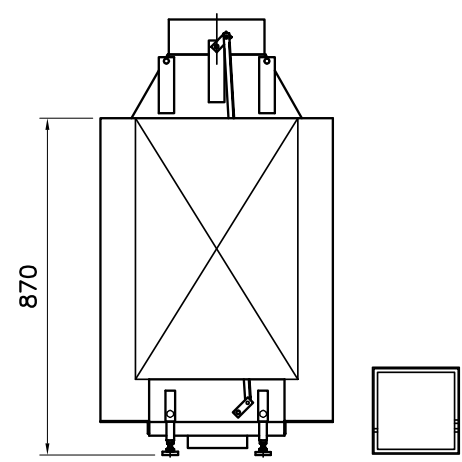

1 2 3 4

A

B

C

D

DETAIL A

DETAIL C

- OPMERKING:**
- ALS HAARD INGEBOUWD WORDT MOETEN ER RECUPERATIE ROOSTERS GEPLAATST WORDEN. DIT GELDT VOOR GASVUUR EN HOUTVUUR.
  - VOOR GASVUUR KAN DAN DE GASKRAAN ACHTER HET ONDERSTE ROOSTER GEPLAATST WORDEN.
  - INBOUWMAAT ROOSTER : BOVEN 180x70mm , ZIE DETAIL A  
ONDER 180x150mm , ZIE DETAIL B
  - UITWENDIGE MAAT ROOSTER : ONDER 203x167mm , BOVEN 203x90mm
  - INBOUWMAAT BEDIENINGSLUIK : ONDER 225x225mm , ZIE DETAIL C
  - ROOSTER/LUIK WORDT STANDAARD IN KLEUR RAL 9010 GESPTEN

NAAM : REF :  
 ADRES : ORDERNR :  
 PLAATS : DATUM :

**boley**® BV  
 MARCONIWEG 1  
 VEGHEL  
 TEL: 0413-340545  
 URL: WWW.BOLEY.NL

TYPENR : 0844T  
 datum : 01-09-2004  
 wijz. dd : 14-04-05

VERSIE A