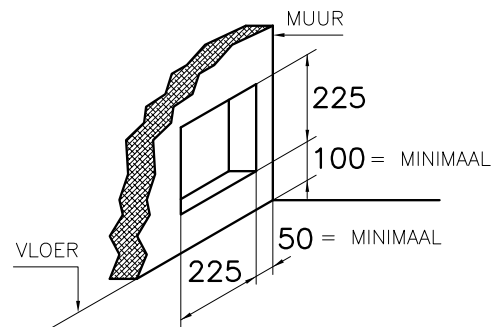

1 2 3 4

A

B

C

D

DETAIL A

DETAIL C

- OPMERKING:**
- ALS HAARD INGEBOUWD WORDT MOETEN ER RECUPERATIE ROOSTERS GEPLAATST WORDEN. DIT GELDT VOOR GASVUUR EN HOUTVUUR.
  - VOOR GASVUUR KAN DAN DE GASKRAAN ACHTER HET ONDERSTE ROOSTER GEPLAATST WORDEN.
  - INBOUWMAAT ROOSTER : BOVEN 180x70mm , ZIE DETAIL A  
ONDER 180x150mm , ZIE DETAIL B
  - UITWENDIGE MAAT ROOSTER : ONDER 203x167mm , BOVEN 203x90mm
  - INBOUWMAAT BEDIENINGSLUIK : ONDER 225x225mm , ZIE DETAIL C
  - ROOSTER/LUIK WORDT STANDAARD IN KLEUR RAL 9010 GESPTEN