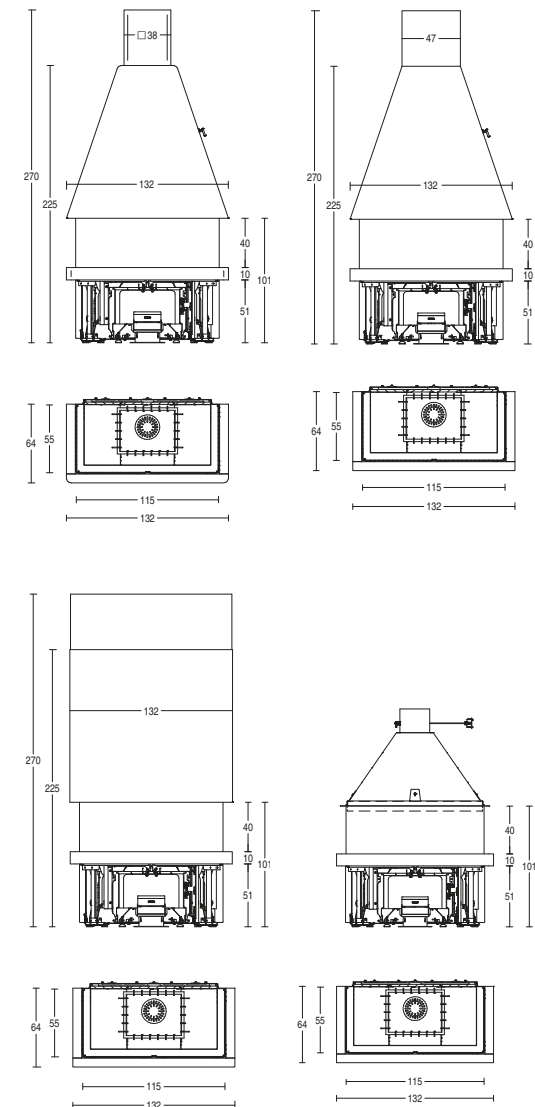

The following hood variants are available: 3 with a steel hood and hood cover, and 1 with a bare hood equipped with a profile for covering in plasterboard.

DATI TECNICI

TECHNICAL DATA

- Peso basamento **kg 120**
Weight basement
- Peso cappa-tecnica estetica **kg 48 - ≥ 100 kg**
Weight hood-hood cover
- Dimensioni L x P x H **cm 132 x 64 x 270**
Dimensions W x D x H
- Scarico fumi di serie **Ø cm 25**
Standard flue outlet

PIAZZETTA

La dimensione di 2,70 m indicata nei disegni tecnici si riferisce alla misura a listino. L'altezza minima necessaria per l'installazione è di 2,50 m. Tubo, supporto e copritubo possono essere forniti per altezze superiori su progetto personalizzato.