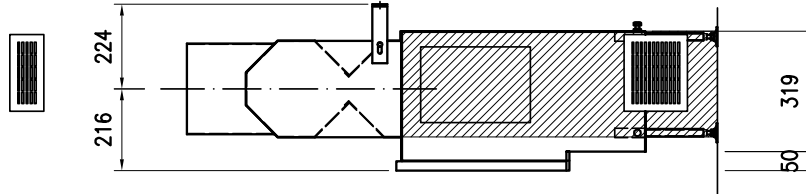

1 2 3 4

OPMERKING:

- ALS HAARD INGEBOUWD WORDT MOETEN ER RECUPERATIE ROOSTERS GEPLAATST WORDEN. DIT GELDT VOOR GASVUUR EN HOUTVUUR.
- VOOR GASVUUR KAN DAN DE GASKRAAN ACHTER HET ONDERSTE ROOSTER GEPLAATST WORDEN.
- INBOUWMAAT ROOSTER : BOVEN 180x70mm , ZIE DETAIL A
ONDER 180x150mm , ZIE DETAIL B
- UITWENDIGE MAAT ROOSTER : ONDER 203x167mm , BOVEN 203x90mm
- ROOSTER WORDT STANDAARD IN KLEUR RAL 9010 GESPOTEN

DETAIL A

DETAIL B

B

C

D

kanal ø250mm met RSVG-315 afzuiger

beluchting ø200

220V + 15mm gasleiding + pijp met 6-aderige kabel naar ventilator

NAAM :
ADRES :
PLAATS :

REF :
ORDERNR :
DATUM :

boley BV
MARCONIEG 1
VEGHEL
TEL:0413-340545

TYPENR : 2600

datum : 22-08-2000

wijz. dd : 14-08-01

VERSIE B

branderlengte 2400mm