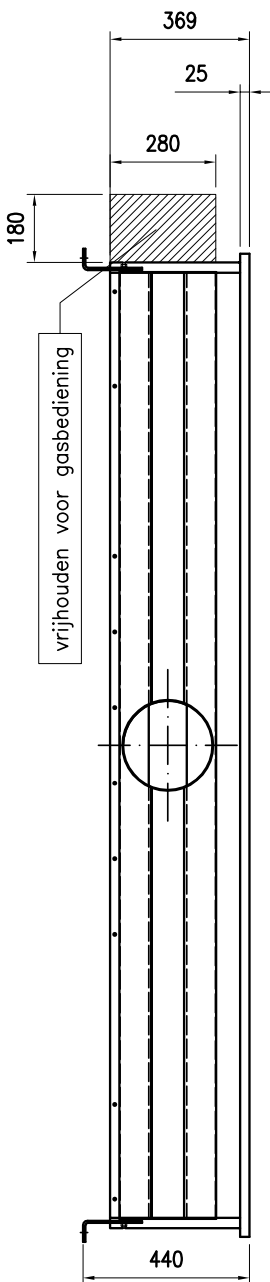

1 2 3 4

OPMERKING:

- ALS HAARD INGEBOUWD WORDT MOETEN ER RECUPERATIE ROOSTERS GEPLAATST WORDEN. DIT GELDT VOOR GASVUUR EN HOUTVUUR.
- VOOR GASVUUR KAN DAN DE GASKRAAN ACHTER HET ONDERSTE ROOSTER GEPLAATST WORDEN.
- INBOUWMAAT ROOSTER : BOVEN 180x70mm , ZIE DETAIL A
ONDER 180x150mm , ZIE DETAIL B
- UITWENDIGE MAAT ROOSTER : ONDER 203x167mm , BOVEN 203x90mm
- ROOSTER WORDT STANDAARD IN KLEUR RAL 9010 GESPOTEN

DETAIL A

DETAIL B

B

C

D

kanal ø250mm met RSVG-315 afzuiger

beluchting ø200

220V + 15mm gasleiding + pijp met 6-aderige kabel naar ventilator

NAAM :
ADRES :
PLAATS :

REF :
ORDERNR :
DATUM :

boley BV
MARCONIEG 1
VEGHEL
TEL:0413-340545

TYPENR : 2600

datum : 22-08-2000

wijz. dd : 14-08-01

VERSIE B

branderlengte 2400mm