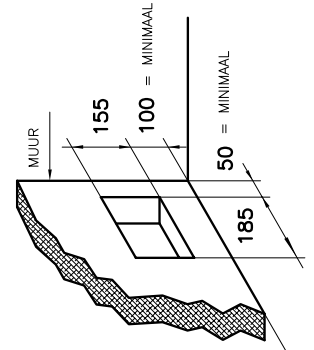

1 2 3 4

OPMERKING:

- ALS HAARD INGEBOUWD WORDT MOETEN ER RECUPERATIE ROOSTERS GEPLAATST WORDEN. DIT GELDT VOOR GASVUUR EN HOUTVUUR.
- VOOR GASVUUR KAN DAN DE GASKRAAN ACHTER HET ONDERSTE ROOSTER GEPLAATST WORDEN.
- INBOUWMAAT ROOSTER : BOVEN 180x70mm , ZIE DETAIL A
ONDER 180x150mm , ZIE DETAIL B
- UITWENDIGE MAAT ROOSTER : ONDER 203x167mm , BOVEN 203x90mm
- ROOSTER WORDT STANDAARD IN KLEUR RAL 9010 GESPOTEN

DETAIL A

DETAIL B

B

C

D

kanal ø250mm met RSVG-315 afzuiger

beluchting ø200

220V + 15mm gasleiding + pijp met 6-aderige kabel naar ventilator

NAAM :
ADRES :
PLAATS :

REF :
ORDERNR :
DATUM :

boley BV
MARCONIEG 1
VEGHEL
TEL:0413-340545

TYPENR : 2600

datum : 22-08-2000

wijz. dd : 14-08-01

VERSIE B

branderlengte 2400mm