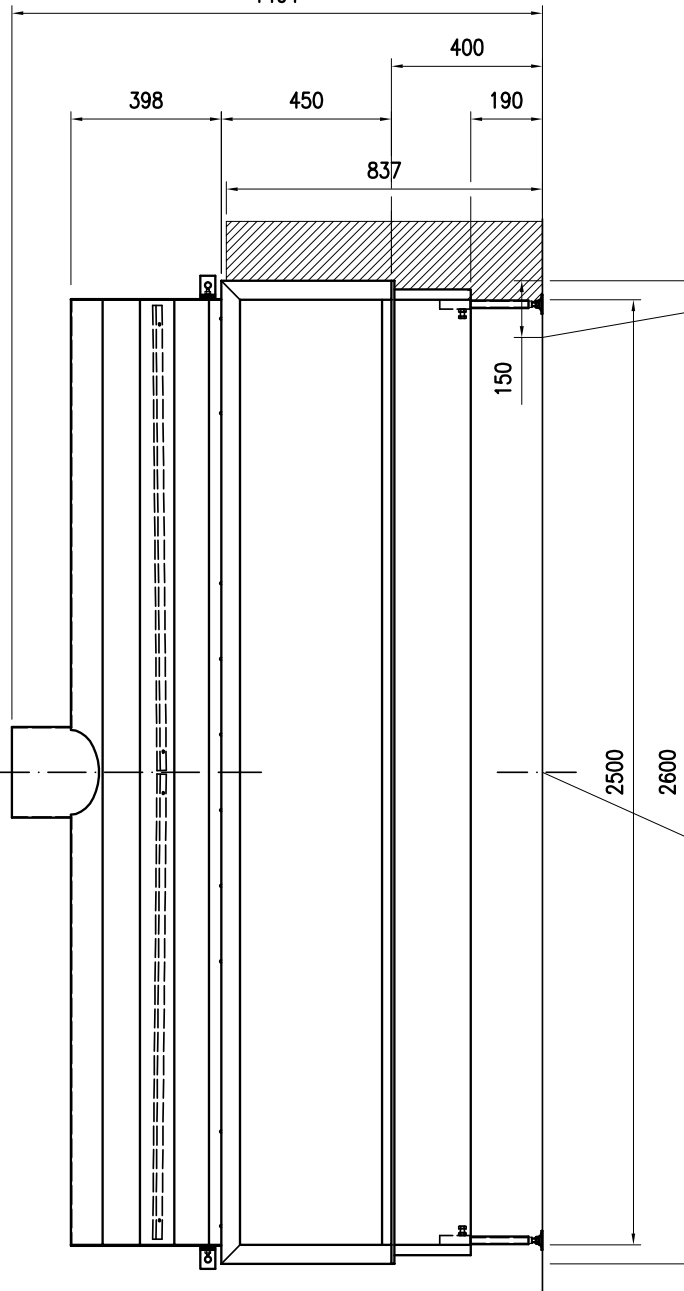

1 2 3 4

OPMERKING:

- ALS HAARD INGEBOUWD WORDT MOETEN ER RECUPERATIE ROOSTERS GEPLAATST WORDEN. DIT GELDT VOOR GASVUUR EN HOUTVUUR.
- VOOR GASVUUR KAN DAN DE GASKRAAN ACHTER HET ONDERSTE ROOSTER GEPLAATST WORDEN.
- INBOUWMAAT ROOSTER : BOVEN 180x70mm , ZIE DETAIL A
ONDER 180x150mm , ZIE DETAIL B
- UITWENDIGE MAAT ROOSTER : ONDER 203x167mm , BOVEN 203x90mm
- ROOSTER WORDT STANDAARD IN KLEUR RAL 9010 GESPOTEN

DETAIL A

DETAIL B

B

C

D

kanal ø250mm met RSVG-315 afzuiger

beluchting ø200

220V + 15mm gasleiding + pijp met 6-aderige kabel naar ventilator

NAAM :
ADRES :
PLAATS :

REF :
ORDERNR :
DATUM :

boley BV
MARCONIEG 1
VEGHEL
TEL:0413-340545

TYPENR : 2600

datum : 22-08-2000

wijz. dd : 14-08-01

VERSIE B

branderlengte 2400mm