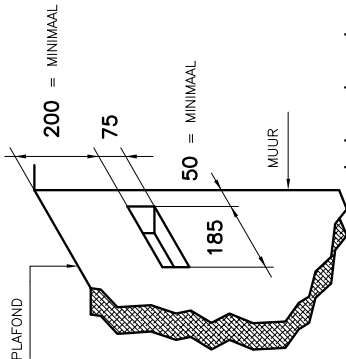

1 2 3 4

OPMERKING:

- ALS HAARD INGEBOUWD WORDT MOETEN ER RECUPERATIE ROOSTERS GEPLAATST WORDEN. DIT GELDT VOOR GASVUUR EN HOUTVUUR.
- VOOR GASVUUR KAN DAN DE GASKRAAN ACHTER HET ONDERSTE ROOSTER GEPLAATST WORDEN.
- INBOUWMAAT ROOSTER : BOVEN 180x70mm , ZIE DETAIL A
ONDER 180x150mm , ZIE DETAIL B
- UITWENDIGE MAAT ROOSTER : ONDER 203x167mm , BOVEN 203x90mm
- ROOSTER WORDT STANDAARD IN KLEUR RAL 9010 GESPOTEN

DETAIL A

DETAIL B

B

C

D

kanal ø250mm met RSVG-315 afzuiger

beluchting ø200

220V + 15mm gasleiding + pijp met 6-aderige kabel naar ventilator

NAAM :
ADRES :
PLAATS :

REF :
ORDERNR :
DATUM :

boley BV
MARCONIEG 1
VEGHEL
TEL:0413-340545

TYPENR : 2600

datum : 22-08-2000

wijz. dd : 14-08-01

VERSIE B

branderlengte 2400mm