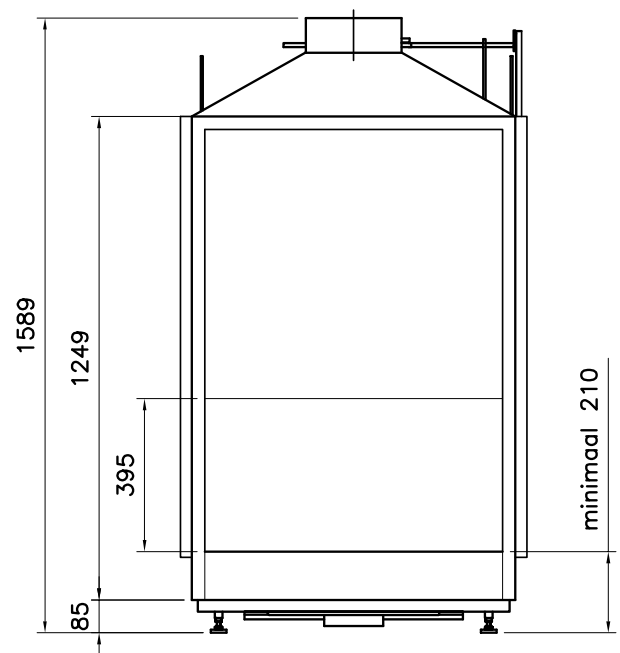

1 2 3 4

A

B

C

D

DETAIL A

- OPMERKING:**
- ALS HAARD INGEBOUWD WORDT MOETEN ER RECUPERATIE ROOSTERS GEPLAATST WORDEN. DIT GELDT VOOR GASVUUR EN HOUTVUUR.
  - VOOR GASVUUR KAN DAN DE GASKRAAN ACHTER HET ONDERSTE ROOSTER GEPLAATST WORDEN.
  - INBOUWMAAT ROOSTER : BOVEN 180x70mm , ZIE DETAIL A  
ONDER 180x150mm , ZIE DETAIL B
  - UITWENDIGE MAAT ROOSTER : ONDER 203x167mm , BOVEN 203x90mm
  - INBOUWMAAT BEDIENINGSLUIK : ONDER 225x225mm , ZIE DETAIL C
  - ROOSTER/LUIK WORDT STANDAARD IN KLEUR RAL 9010 GESPOTEN

DETAIL C

NAAM : REF :  
 ADRES : ORDERNR :  
 PLAATS : DATUM :

**boley**®  
 MARCONIWEG 1  
 VEGHEL  
 TEL: 0413-340545  
 URL: WWW.BOLEY.NL

TYPENR : 0841T

datum : 01-09-2004

wijz. dd : 14-04-05

VERSIE A