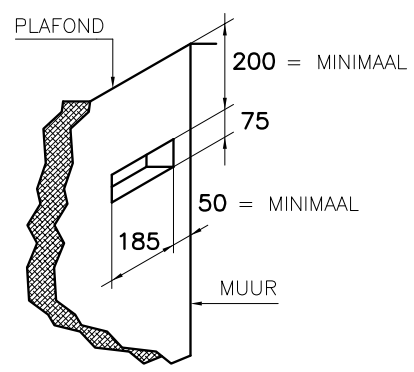

1 2 3 4

A

B

C

D

DETAIL A

- OPMERKING:**
- ALS HAARD INGEBOUWD WORDT MOETEN ER RECUPERATIE ROOSTERS GEPLAATST WORDEN. DIT GELDT VOOR GASVUUR EN HOUTVUUR.
  - VOOR GASVUUR KAN DAN DE GASKRAAN ACHTER HET ONDERSTE ROOSTER GEPLAATST WORDEN.
  - INBOUWMAAT ROOSTER : BOVEN 180x70mm , ZIE DETAIL A  
ONDER 180x150mm , ZIE DETAIL B
  - UITWENDIGE MAAT ROOSTER : ONDER 203x167mm , BOVEN 203x90mm
  - INBOUWMAAT BEDIENINGSLUIK : ONDER 225x225mm , ZIE DETAIL C
  - ROOSTER/LUIK WORDT STANDAARD IN KLEUR RAL 9010 GESPOTEN

DETAIL C

NAAM : REF :  
 ADRES : ORDERNR :  
 PLAATS : DATUM :

**boley**®  
 MARCONIWEG 1  
 VEGHEL  
 TEL: 0413-340545  
 URL: WWW.BOLEY.NL

TYPENR : 0841T

datum : 01-09-2004

wijz. dd : 14-04-05

VERSIE A