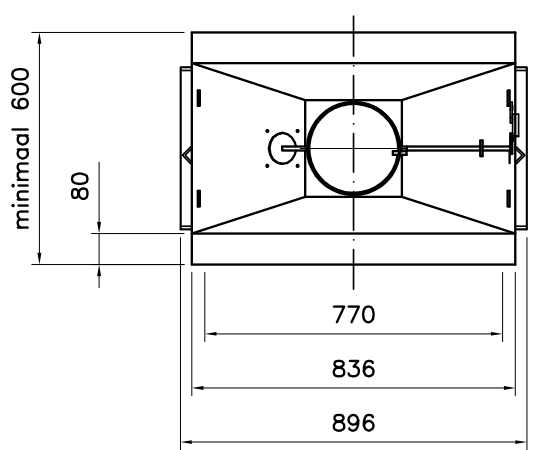

1 2 3 4

A

B

C

D

DETAIL A

- OPMERKING:**
- ALS HAARD INGEBOUWD WORDT MOETEN ER RECUPERATIE ROOSTERS GEPLAATST WORDEN. DIT GELDT VOOR GASVUUR EN HOUTVUUR.
  - VOOR GASVUUR KAN DAN DE GASKRAAN ACHTER HET ONDERSTE ROOSTER GEPLAATST WORDEN.
  - INBOUWMAAT ROOSTER : BOVEN 180x70mm , ZIE DETAIL A  
ONDER 180x150mm , ZIE DETAIL B
  - UITWENDIGE MAAT ROOSTER : ONDER 203x167mm , BOVEN 203x90mm
  - INBOUWMAAT BEDIENINGSLUIK : ONDER 225x225mm , ZIE DETAIL C
  - ROOSTER/LUIK WORDT STANDAARD IN KLEUR RAL 9010 GESPOTEN

DETAIL C

NAAM : REF :  
 ADRES : ORDERNR :  
 PLAATS : DATUM :

**boley**®  
 MARCONIWEG 1  
 VEGHEL  
 TEL: 0413-340545  
 URL: WWW.BOLEY.NL

TYPENR : 0841T

datum : 01-09-2004

wijz. dd : 14-04-05

VERSIE A