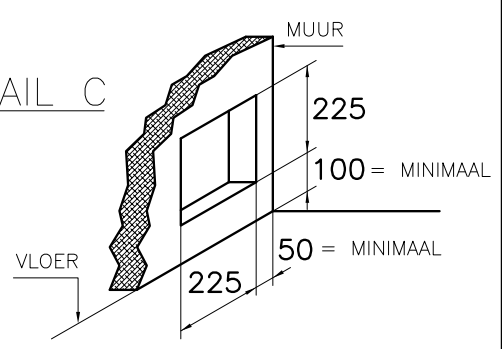

DETAIL C

NAAM : REF :
ADRES : ORDERNR :
PLAATS : DATUM :

boley®
MARCONIWEG 1
VEGHEL
TEL: 0413-340545
URL: WWW.BOLEY.NL

TYPENR : 0841T

datum : 01-09-2004

wijz. dd : 14-04-05

VERSIE A