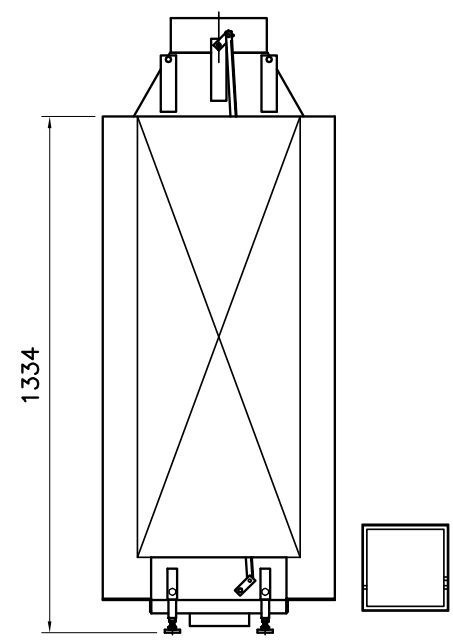

1 2 3 4

A

B

C

D

DETAIL A

- OPMERKING:**
- ALS HAARD INGEBOUWD WORDT MOETEN ER RECUPERATIE ROOSTERS GEPLAATST WORDEN. DIT GELDT VOOR GASVUUR EN HOUTVUUR.
  - VOOR GASVUUR KAN DAN DE GASKRAAN ACHTER HET ONDERSTE ROOSTER GEPLAATST WORDEN.
  - INBOUWMAAT ROOSTER : BOVEN 180x70mm , ZIE DETAIL A  
ONDER 180x150mm , ZIE DETAIL B
  - UITWENDIGE MAAT ROOSTER : ONDER 203x167mm , BOVEN 203x90mm
  - INBOUWMAAT BEDIENINGSLUIK : ONDER 225x225mm , ZIE DETAIL C
  - ROOSTER/LUIK WORDT STANDAARD IN KLEUR RAL 9010 GESPOTEN

DETAIL C

NAAM : REF :  
 ADRES : ORDERNR :  
 PLAATS : DATUM :

**boley**®  
 MARCONIWEG 1  
 VEGHEL  
 TEL: 0413-340545  
 URL: WWW.BOLEY.NL

TYPENR : 0841T

datum : 01-09-2004

wijz. dd : 14-04-05

VERSIE A